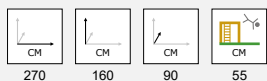

Stylter Robinia - et par

Kan bruges som opgang til rutsjebane. Sættes ofte sammen med andre balanceredskaber, eller som et led i en forhindringsbane.

NS15130

1 sæt á 2 stk 1.795,-

Kan stå på græs!

i

Alt robinia træ leveres i en gylden farve og ikke som på billederne i farven teak!

Rullebom Robinia

Taifuntov er monteret imellem stolperne, så gribe mulighed er tilstede. Malet med træbeskyttelse.

Sikkerhedsareal: 6,00 x 4,00 meter

NS15175

1 stk 12.900,-

Kan stå på græs!

i

Rullebom med 2 platforme